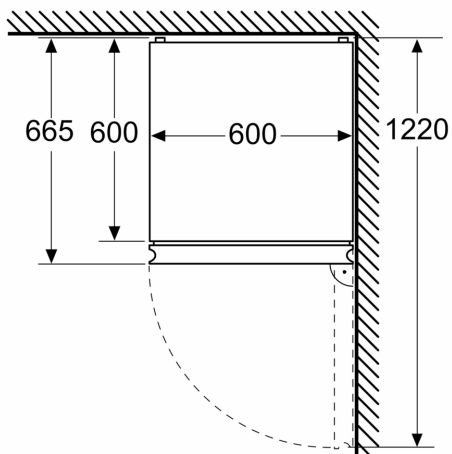

- 3 átlátszó fagyasztófiók
- VarioZone - kivehető üvegpólcs az extra helyért

Méretek

- Készülék méret (magasság x szélesség x mélység): 203 cm x 60 cm x 67 cm

Műszaki adatok

- Jobboldali ajtónyitás, megfordítható
- Hálózati feszültség-igény: 220 - 240 V

**Serie 4, Szabadonálló, alulfagyasztós
hűtő-fagyasztó kombináció, 203 x 60
cm, Szálcsiszolt acél színű, Total No
Frost
KGN392LCF**

Méretetek mm-ben

Méretetek mm-ben

Méretetek mm-ben