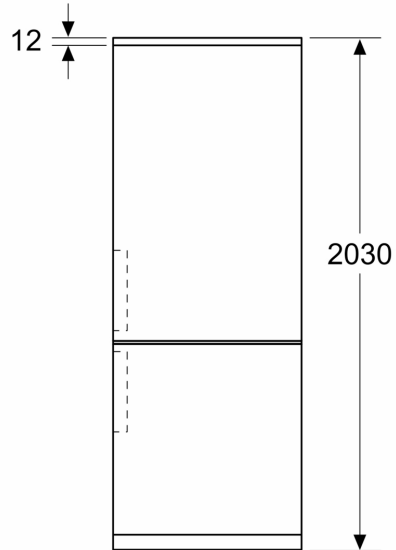

- 3 átlátszó fagyasztófiók
- VarioZone - kivehető üvegpólcs az extra helyért

Méretek

- Készülék méret (magasság x szélesség x mélység): 203 cm x 60 cm x 67 cm

Műszaki adatok

- Jobboldali ajtónyitás, megfordítható
- Hálózati feszültség-igény: 220 - 240 V

Környezet és biztonság

Üzembe helyezés

Általános Információk

- Nettó ****-fagyasztótér: 103 l
- Fagyasztókapacitás: 10 kg / 24 óra
- Visszamelegedési idő: 15 óra
- 5 polc biztonsági üvegből (3 db állítható magasságú), ebből normál polc
- Fehér, fényes hátfal Multi-Airflow rendszerrel
- Kompresszor technológia: Inverter kompresszor

**Serie 4, Szabadonálló, alulfagyasztós
hűtő-fagyasztó kombináció, 203 x 60
cm, Szálcsiszolt acél színű, Total No
Frost
KGN392LCF**

Méretetek mm-ben

Méretetek mm-ben

Méretetek mm-ben